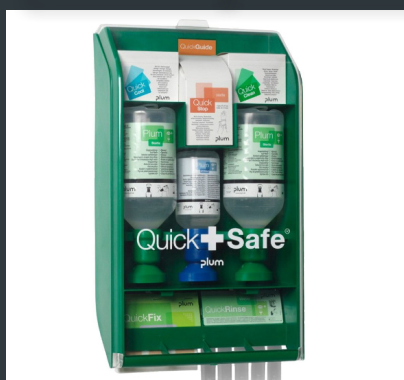

Sædeovertræk

Stof	Sæder/Stof
2.495	3.295

ALUCA Krogsæt til hulplader

15 dele	25 dele
549	1.295

Integreret lås - inkl. montage

1 skydedør	2 skydedøre
7.795	9.795

Førstehjælps station

2.395

VK Premium PC søjle

6.995

ALUCA Mobilkontor

2.295

VK Basic - Komplet sæt

2 bøjler	3 bøjler	4 bøjler
2.195	3.195	4.195

LED lys VK Black Edition

25 cm	50 cm	100 cm
449	549	649