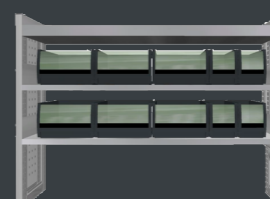

PREMIUM Art. nr.: 1020156 (EL) Art. nr.: 1020158 (VVS)

Pakkepris
29.990

Montagepris
3.495

Samlet vægt
92 kg

Venstre: Art. nr.: 1020157 EL (BxDxH): 2480 x 420 x 1250 mm. Vægt: 69 kg Pris Kr. 21.995 Montage Kr. 2.295
Venstre: Art. nr.: 1020159 VVS (BxDxH): 2480 x 420 x 1250 mm. Vægt: 69 kg Pris Kr. 21.995 Montage Kr. 2.295
Højre: Art. nr.: 1020087 (BxDxH): 1255 x 320 x 1000 mm. Vægt: 23 kg Pris Kr. 7.995 Montage Kr. 1.295