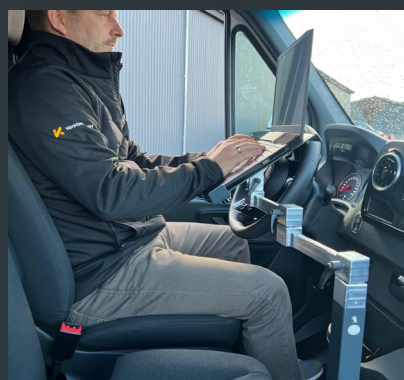

VK Premium PC søjle

6.995