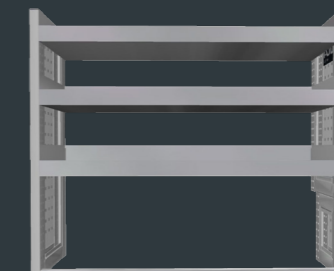

STANDARD

Art. nr.: 1020127

Pakkepris
18.990

Montagepris
2.495

Samlet vægt
49 kg

Venstre: Art. nr.: 1020128 (BxDxH): 1500 x 420 x 950 mm. Vægt: 35 kg Pris Kr. 12.495 Montage Kr. 1.295
Højre: Art. nr.: 1020003 (BxDxH): 1010 x 320 x 900 mm. Vægt: 14 kg Pris Kr. 6.495 Montage Kr. 1.295