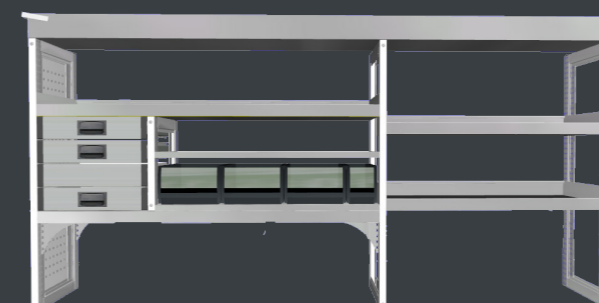

STANDARD Art. nr.: 1020152

Pakkepris
25.990

Montagepris
3.495

Samlet vægt
71 kg

Venstre: Art. nr.: 1020153 (BxDxH): 2480 x 420 x 1250 mm. Vægt: 54 kg Pris Kr. 18.995 Montage Kr. 2.295
Højre: Art. nr.: 1020009 (BxDxH): 1255 x 320 x 1000 mm. Vægt: 17 kg Pris Kr. 6.995 Montage Kr. 1.295