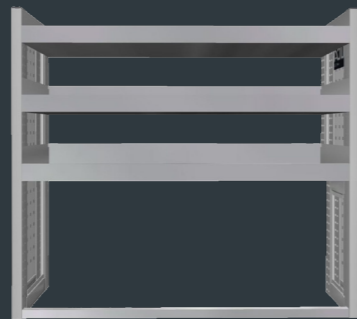

BASIC Art. nr.: 1020047

Pakkepris
16.990

Montagepris
3.495

Samlet vægt
46 kg

Venstre: Art. nr.: 1020048 (BxDxH): 1750 x 420 x 1050 mm. Vægt: 31 kg Pris Kr. 10.995 Montage Kr. 2.295
Højre: Art. nr.: 1020049 (BxDxH): 1010 x 320 x 900 mm. Vægt: 15 kg Pris Kr. 5.995 Montage Kr. 1.295

STANDARD Art. nr.: 1020129

Pakkepris
22.990

Montagepris
3.495

Samlet vægt
59 kg

Venstre: Art. nr.: 1020130 (BxDxH): 1750 x 420 x 1050 mm. Vægt: 44 kg Pris Kr. 16.995 Montage Kr. 2.295
Højre: Art. nr.: 1020049 (BxDxH): 1010 x 320 x 900 mm. Vægt: 15 kg Pris Kr. 5.995 Montage Kr. 1.295