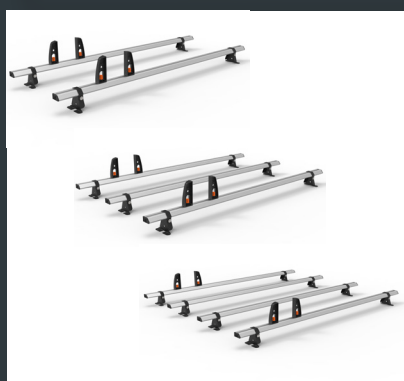

Sædeovertræk

Stof	Sæder/Stof
2.495	3.295

ALUCA Krogsæt til hulplader

15 dele	25 dele
549	1.295

Integreret lås - inkl. montage

1 skydedør	2 skydedøre
7.795	9.795

Førstehjælps station

2.395

VK Premium PC søjle

6.995

ALUCA Mobilkontor

2.295

VK Basic - Komplet sæt

2 bøjler	3 bøjler	4 bøjler
2.195	3.195	4.195

LED lys VK Black Edition

25 cm	50 cm	100 cm
449	549	649