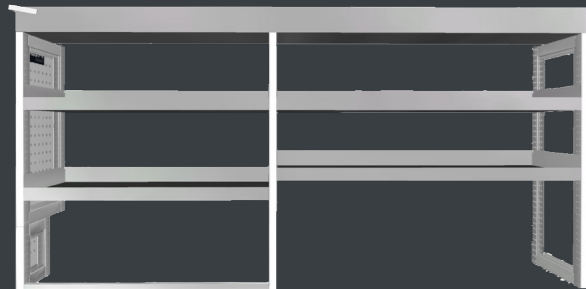

BASIC Art. nr.: 1020007

Pakkepris
17.990

Montagepris
3.495

Samlet vægt
49 kg

Venstre: Art. nr.: 1020008 (BxDxH): 2235 x 420 x 1150 mm. Vægt: 32 kg Pris Kr. 10.995 Montage Kr. 2.295
Højre: Art. nr.: 1020009 (BxDxH): 1255 x 320 x 1000 mm. Vægt: 17 kg Pris Kr. 6.995 Montage Kr. 1.295