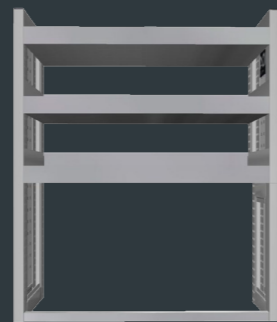

STANDARD

Art. nr.: 1020125

Pakkepris
16.990

Montagepris
2.495

Samlet vægt
39 kg

Venstre: Art. nr.: 1020126 (BxDxH): 1255 x 420 x 950 mm. Vægt: 26 kg Pris Kr. 10.995 Montage Kr. 1.295
Højre: Art. nr.: 1020046 (BxDxH): 765 x 320 x 900 mm. Vægt: 13 kg Pris Kr. 5.995 Montage Kr. 1.295