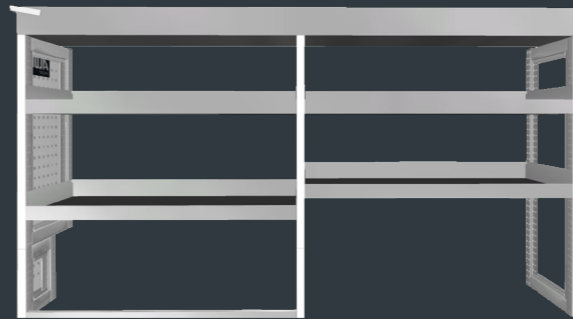

STANDARD Art. nr.: 1020129

Pakkepris
22.990

Montagepris
3.495

Samlet vægt
59 kg

Venstre: Art. nr.: 1020130 (BxDxH): 1750 x 420 x 1050 mm. Vægt: 44 kg Pris Kr. 16.995 Montage Kr. 2.295
Højre: Art. nr.: 1020049 (BxDxH): 1010 x 320 x 900 mm. Vægt: 15 kg Pris Kr. 5.995 Montage Kr. 1.295

BASIC Art. nr.: 1020004

Pakkepris
16.990

Montagepris
3.495

Samlet vægt
46 kg

Venstre: Art. nr.: 1020005 (BxDxH): 1990 x 420 x 1150 mm. Vægt: 30 kg Pris Kr. 10.495 Montage Kr. 2.295
Højre: Art. nr.: 1020006 (BxDxH): 1010 x 320 x 1000 mm. Vægt: 16 kg Pris Kr. 6.495 Montage Kr. 1.295