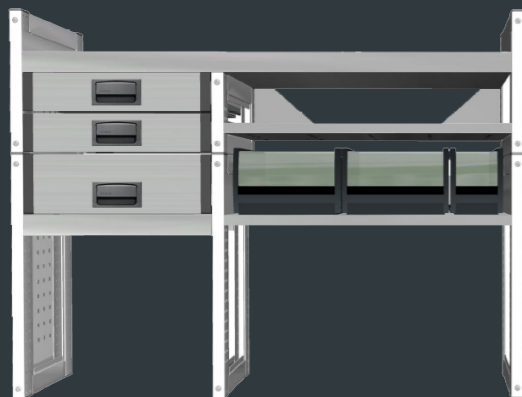

STANDARD

Art. nr.: 1020125

Pakkepris
16.990

Montagepris
2.495

Samlet vægt
39 kg

Venstre: Art. nr.: 1020126 (BxDxH): 1255 x 420 x 950 mm. Vægt: 26 kg Pris Kr. 10.995 Montage Kr. 1.295
Højre: Art. nr.: 1020046 (BxDxH): 765 x 320 x 900 mm. Vægt: 13 kg Pris Kr. 5.995 Montage Kr. 1.295