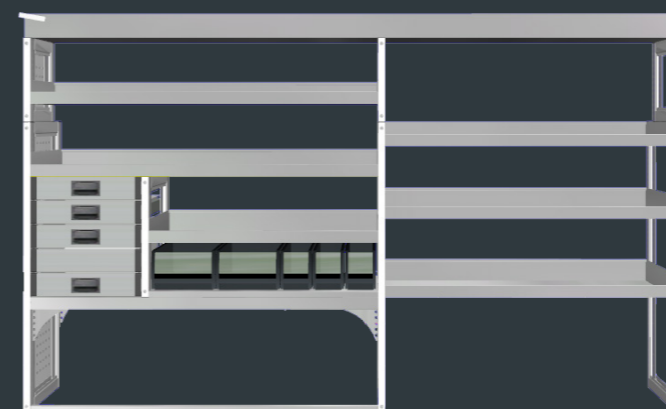

STANDARD Art. nr.: 1020162

Pakkepris
31.990

Montagepris
4.595

Samlet vægt
98 kg

Venstre: Art. nr.: 1020163 (BxDxH): 2780 x 420 x 1650 mm. Vægt: 72 kg Pris Kr. 23.995 Montage Kr. 2.995
Højre: Art. nr.: 1020012 (BxDxH): 1255 x 420 x 1350 mm. Vægt: 26 kg Pris Kr. 7.995 Montage Kr. 1.795