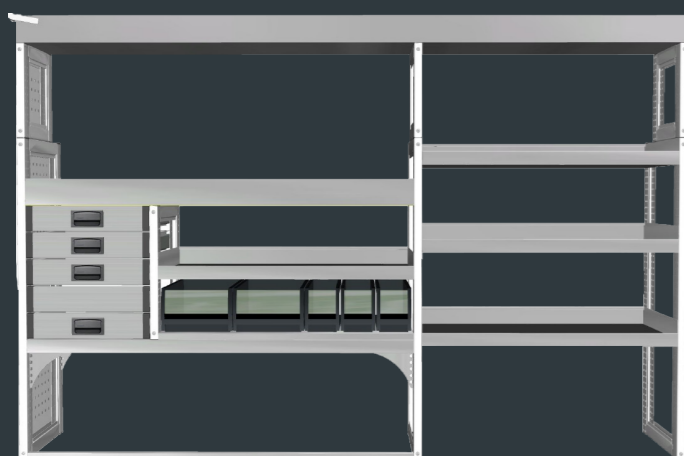

STANDARD Art. nr.: 1020135

Pakkepris
29.990

Montagepris
4.595

Samlet vægt
92 kg

Venstre: Art. nr.: 1020136 (BxDxH): 2480 x 420 x 1650 mm. Vægt: 66 kg Pris Kr. 21.990 Montage Kr. 2.995
Højre: Art. nr.: 1020012 (BxDxH): 1255 x 420 x 1350 mm. Vægt: 26 kg Pris Kr. 7.995 Montage Kr. 1.795