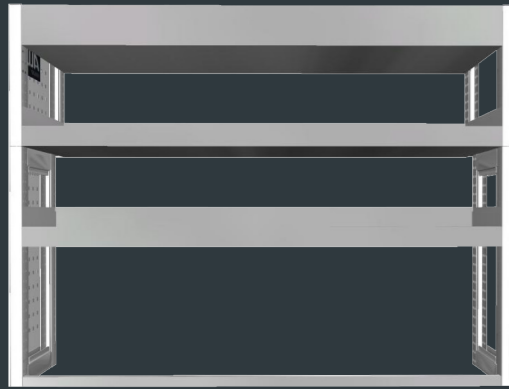

BASIC

Art. nr.: 1020044

Pakkepris
12.990

Montagepris
2.495

Samlet vægt
32 kg

Venstre: Art. nr.: 1020045 (BxDxH): 1255 x 420 x 950 mm. Vægt: 19 kg Pris Kr. 6.995 Montage Kr. 1.295
Højre: Art. nr.: 1020046 (BxDxH): 765 x 320 x 900 mm. Vægt: 13 kg Pris Kr. 5.995 Montage Kr. 1.295