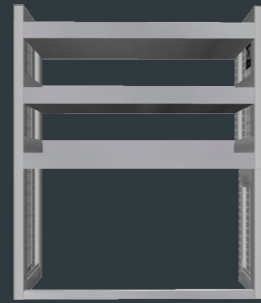

BASIC

Art. nr.: 1020044

Pakkepris
12.990

Montagepris
2.495

Samlet vægt
32 kg

Venstre: Art. nr.: 1020045 (BxDxH): 1255 x 420 x 950 mm. Vægt: 19 kg Pris Kr. 6.995 Montage Kr. 1.295
Højre: Art. nr.: 1020046 (BxDxH): 765 x 320 x 900 mm. Vægt: 13 kg Pris Kr. 5.995 Montage Kr. 1.295