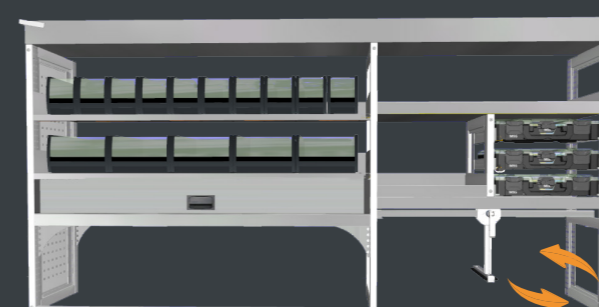

PREMIUM Art. nr.: 1020156 (EL) Art. nr.: 1020158 (VVS)

Pakkepris
29.990

Montagepris
3.495

Samlet vægt
92 kg

Venstre: Art. nr.: 1020157 EL (BxDxH): 2480 x 420 x 1250 mm. Vægt: 69 kg Pris Kr. 21.995 Montage Kr. 2.295
Venstre: Art. nr.: 1020159 VVS (BxDxH): 2480 x 420 x 1250 mm. Vægt: 69 kg Pris Kr. 21.995 Montage Kr. 2.295
Højre: Art. nr.: 1020087 (BxDxH): 1255 x 320 x 1000 mm. Vægt: 23 kg Pris Kr. 7.995 Montage Kr. 1.295