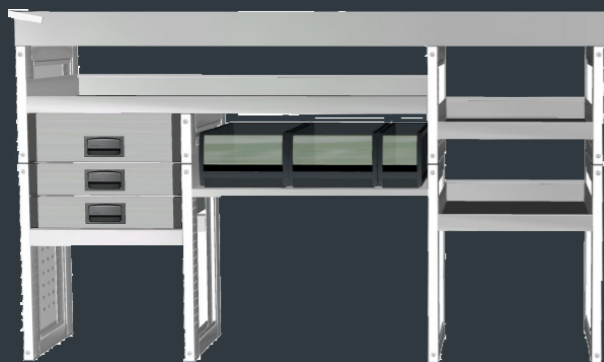

STANDARD Art. nr.: 1020129

Pakkepris
22.990

Montagepris
3.495

Samlet vægt
59 kg

Venstre: Art. nr.: 1020130 (BxDxH): 1750 x 420 x 1050 mm. Vægt: 44 kg Pris Kr. 16.995 Montage Kr. 2.295
Højre: Art. nr.: 1020049 (BxDxH): 1010 x 320 x 900 mm. Vægt: 15 kg Pris Kr. 5.995 Montage Kr. 1.295