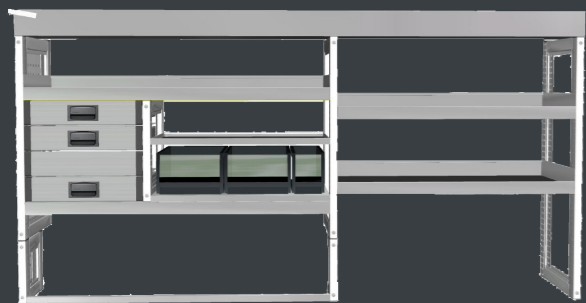

STANDARD Art. nr.: 1020133

Pakkepris
23.990

Montagepris
3.495

Samlet vægt
64 kg

Venstre: Art. nr.: 1020134 (BxDxH): 2235 x 420 x 1150 mm. Vægt: 47 kg Pris Kr. 16.995 Montage Kr. 2.295
Højre: Art. nr.: 1020009 (BxDxH): 1255 x 320 x 1000 mm. Vægt: 17 kg Pris Kr. 6.995 Montage Kr. 1.295