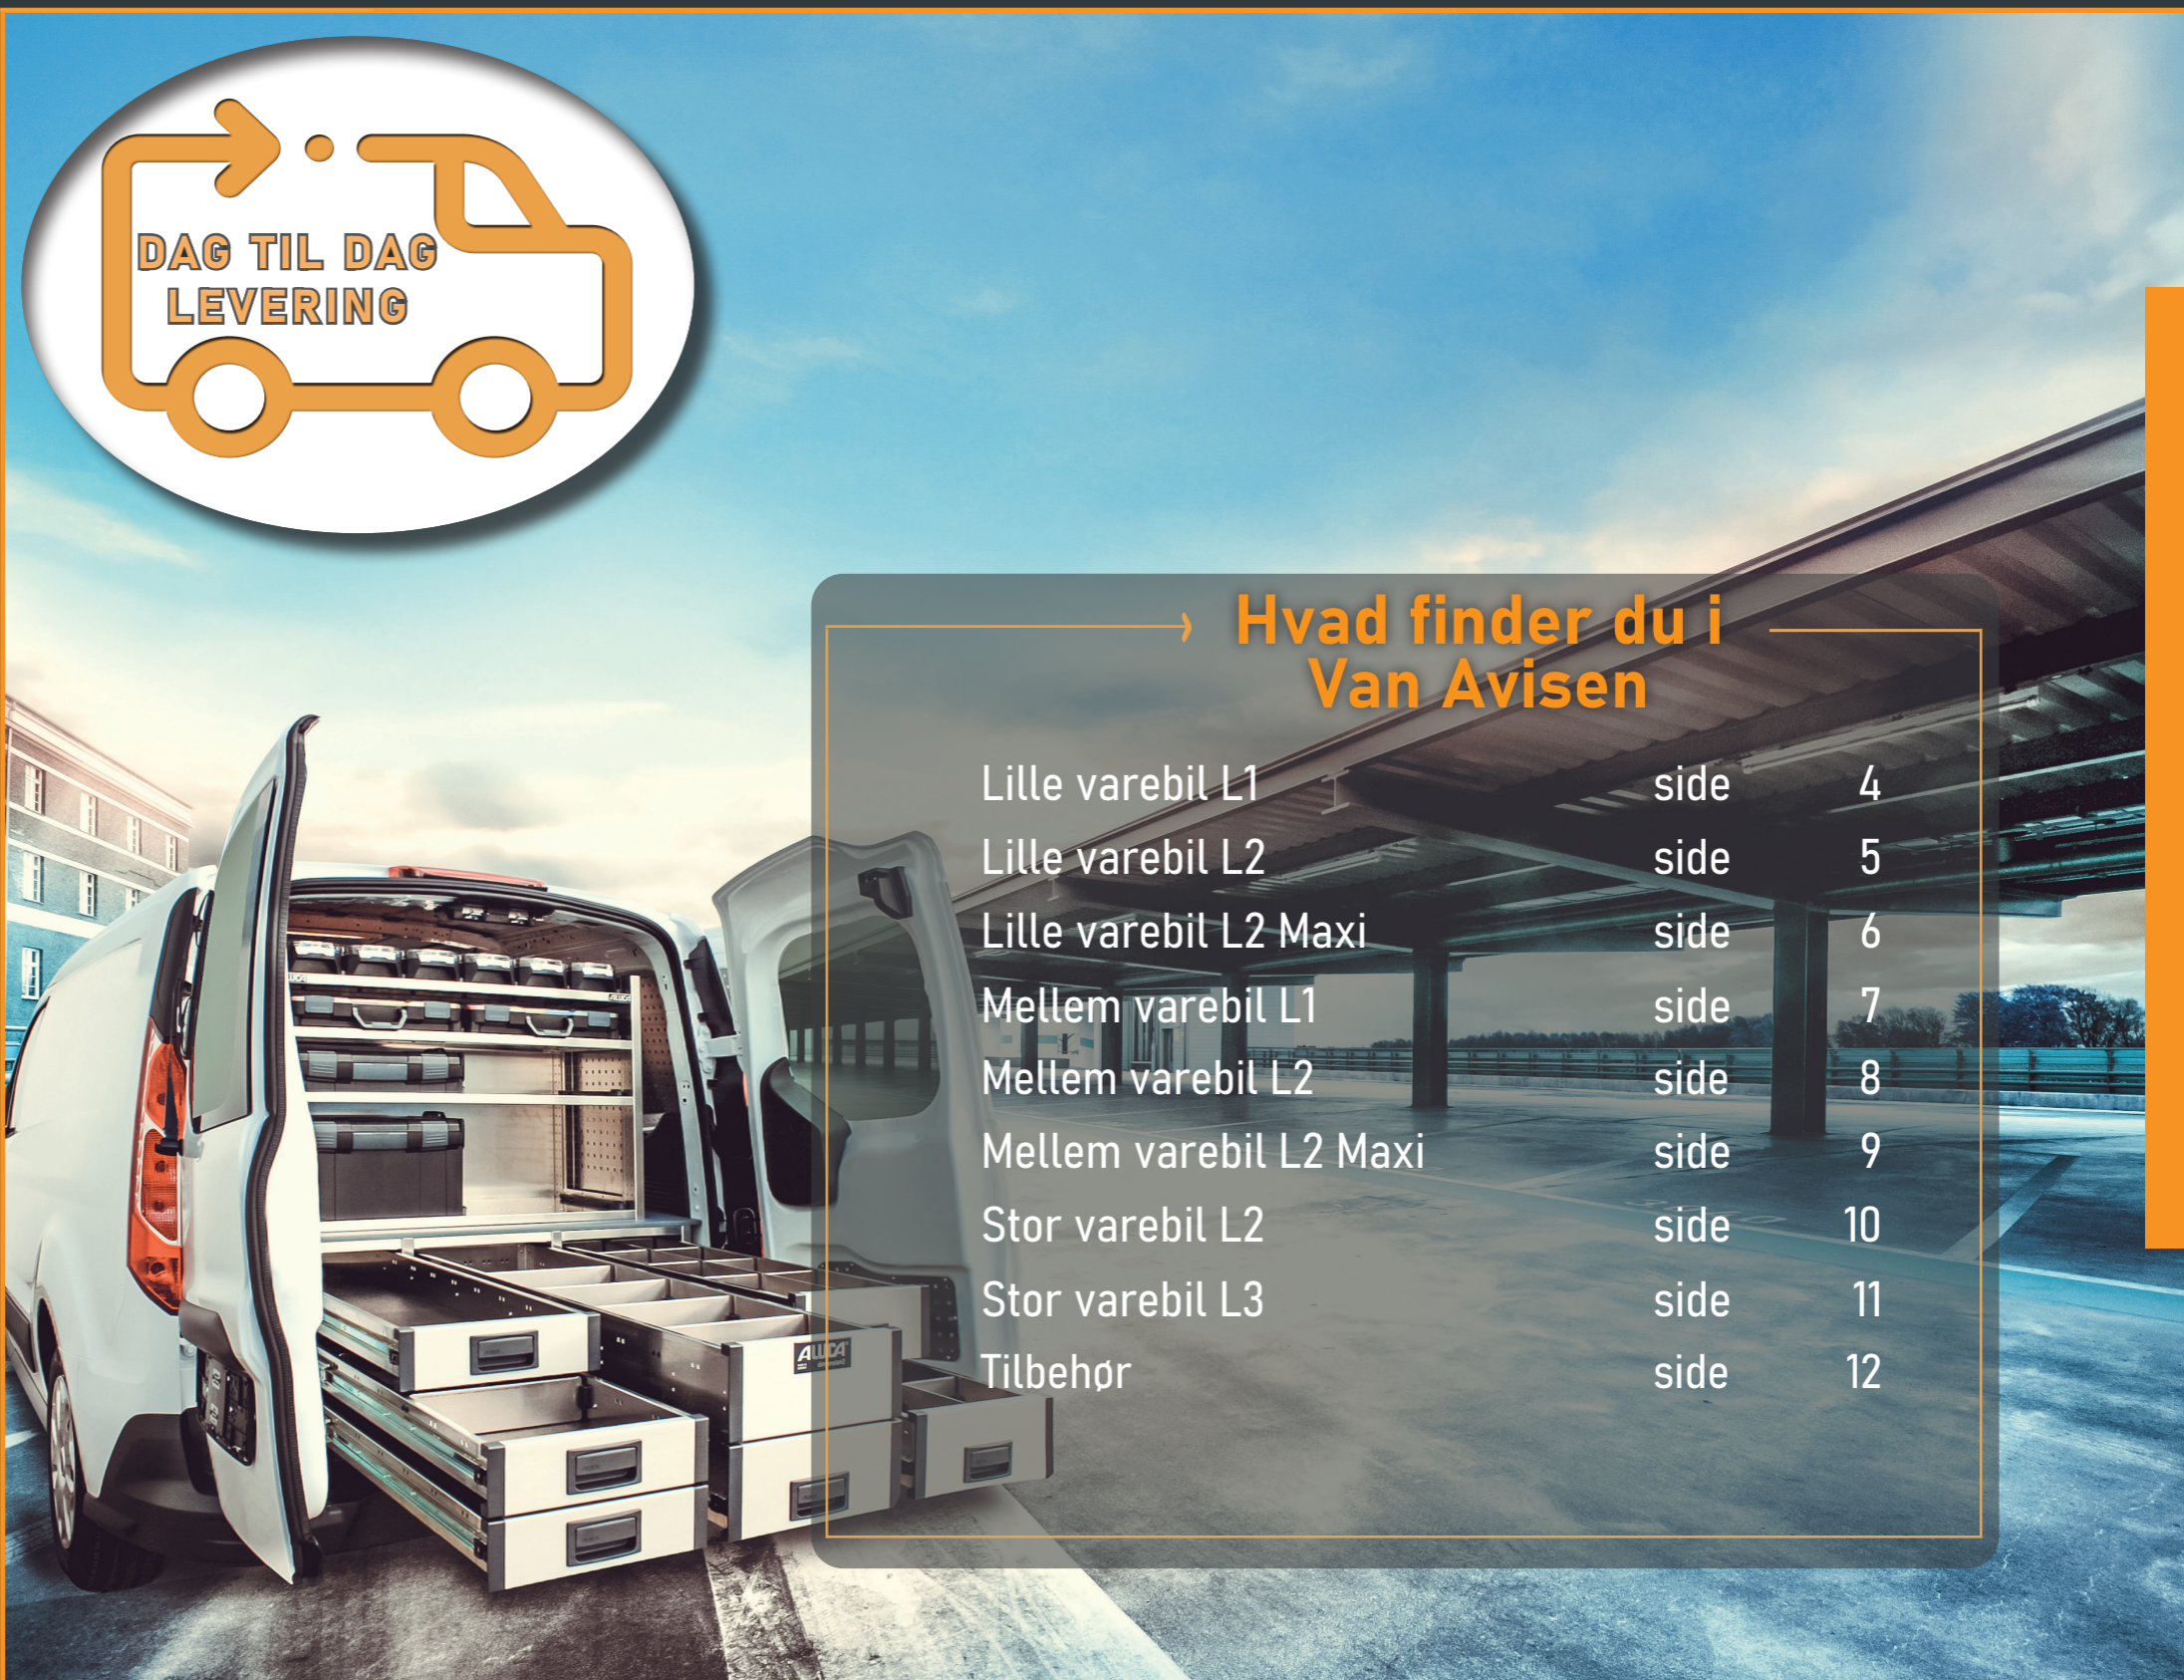

Alle reolerne i denne udgave er særligt udvalgt til netop dig og din branche, så du kan udnytte din varebil og din tid helt optimalt. Du kan frit vælge imellem forskellige reoler med hylder, kasser, bokse, hulplader og Premium skuffer med fuldt udtræk.

Du forventer grønnere teknologier og at din leverandør kan hjælpe dig med øget bæredygtighed, for et bedre fremtidigt miljø. Dette hjælper vi dig med, blandt andet i form af genanvendelige materialer samt markedets laveste vægt på reolerne.

Du forventer sikkerhed og en god garanti, hvilket lige præcis er nøgleordene hos os. Derfor er vores produkter grundigt testet og har gennemgået crash-test igennem årtier. Derfor tør vi også godt påstå, at vi tilbyder Premium produkter med markedets bedste garanti – vi tilbyder helt suverænt **8 års Premium garanti.**

Alle reolerne i denne udgave af Van Avisen er naturligvis på lager og klar til dig og din nye varebil.

Jeg håber, at denne introduktion til **VanKompagniet** og vores produkter har vækket din interesse. Hvis du vil vide mere eller har ønsker om indretningsforslag, som ikke er i denne avis, er du altid velkommen til at kontakte vores professionelle salgsteam på e-mail eller telefon.

VI SIDDER KLAR TIL AT YDE DIG
DEN BEDSTE SERVICE.

Med venlig hilsen

Michael Pettersson
Direktør / Partner
VanKompagniet A/S

→ Hvad finder du i Van Avisen

Lille varebil L1	side	4
Lille varebil L2	side	5
Lille varebil L2 Maxi	side	6
Mellem varebil L1	side	7
Mellem varebil L2	side	8
Mellem varebil L2 Maxi	side	9
Stor varebil L2	side	10
Stor varebil L3	side	11
Tilbehør	side	12