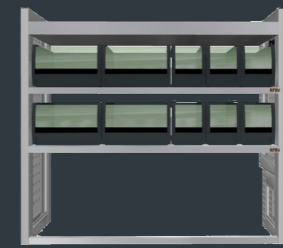

PREMIUM Art. nr.: 1020082 (EL) Art. nr.: 1020091 (VVS)

Pakkepris
25.990

Montagepris
3.495

Samlet vægt
74 kg

Venstre: Art. nr.: 1020083 EL (BxDxH): 1990 x 420 x 1150 mm. Vægt: 54 kg Pris Kr. 19.495 Montage Kr. 2.295
Venstre: Art. nr.: 1020092 VVS (BxDxH): 1990 x 420 x 1150 mm. Vægt: 54 kg Pris Kr. 19.495 Montage Kr. 2.295
Højre: Art. nr.: 1020084 (BxDxH): 1010 x 320 x 1000 mm. Vægt: 19 kg Pris Kr. 6.495 Montage Kr. 1.295

LILLE VAREBIL L2 MAXI

MELLEM VAREBIL L1